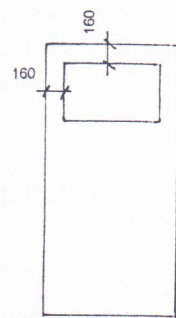

Türverglasungen und Oberlichte

Lichtausschnitt 250 × 1400

runder Lichtausschnitt
Bullauge

Großer Lichtausschnitt

1/2 Lichtausschnitt

kleiner Lichtausschnitt
400 mm hoch

Türe mit festen Oberlicht

Türe mit kippbaren Oberlicht