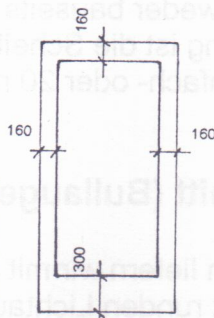

Türverglasungen und Oberlichte

Lichtausschnitt 250 × 1400

runder Lichtausschnitt
Bullauge

Großer Lichtausschnitt

1/2 Lichtausschnitt

kleiner Lichtausschnitt
400 mm hoch

Türe mit festen Oberlicht

Türe mit kippbaren Oberlicht