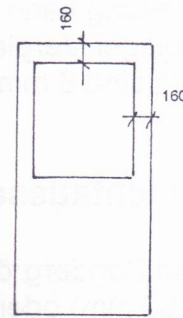

Türverglasungen und Oberlichte

Lichtausschnitt 250 × 1400

runder Lichtausschnitt
Bullauge

Großer Lichtausschnitt

1/2 Lichtausschnitt

kleiner Lichtausschnitt
400 mm hoch

Türe mit festen Oberlicht

Türe mit kippbaren Oberlicht