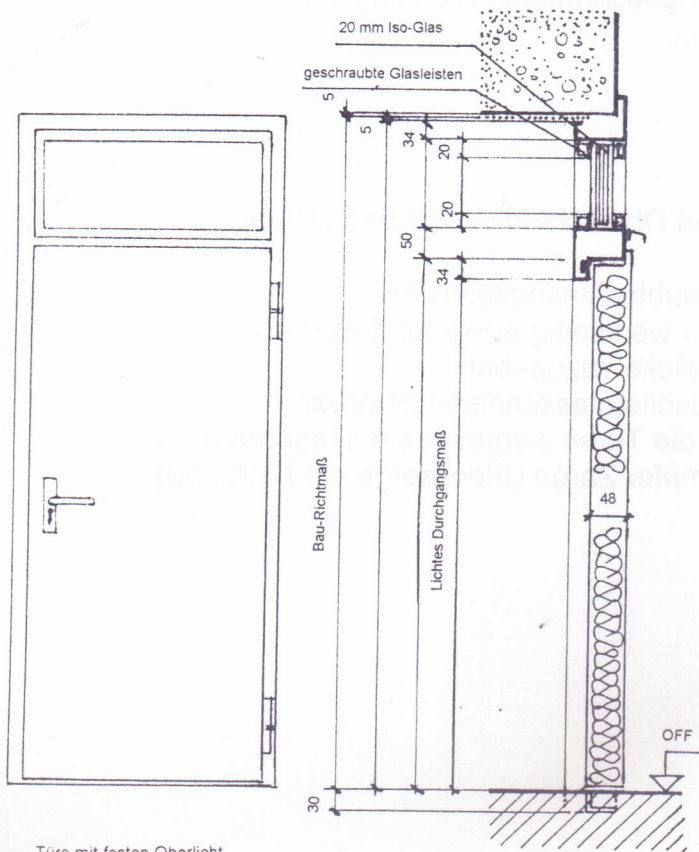

Türverglasungen und Oberlichte

Lichtausschnitt 250 × 1400

runder Lichtausschnitt
Bullauge

Großer Lichtausschnitt

1/2 Lichtausschnitt

kleiner Lichtausschnitt
400 mm hoch

Türe mit festen Oberlicht

Türe mit kippbaren Oberlicht