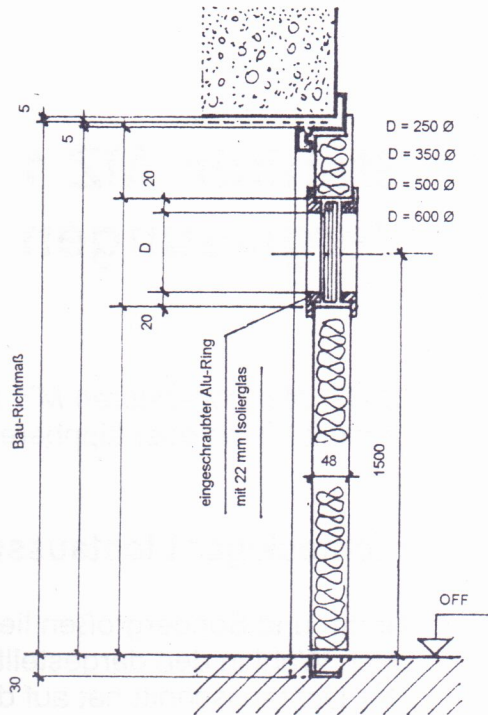

Türverglasungen und Oberlichte

Lichtausschnitt 250 × 1400

runder Lichtausschnitt
Bullauge

Großer Lichtausschnitt

1/2 Lichtausschnitt

kleiner Lichtausschnitt
400 mm hoch

Türe mit festen Oberlicht

Türe mit kippbaren Oberlicht