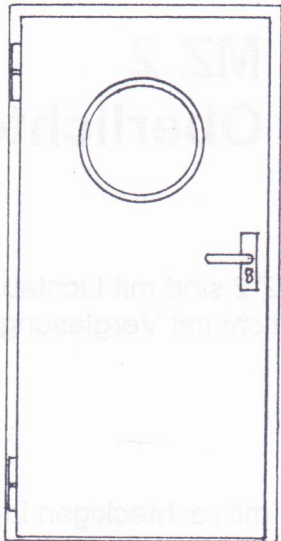

Türverglasungen und Oberlichte

Lichtausschnitt 250 × 1400

runder Lichtausschnitt
Bullauge

Großer Lichtausschnitt

1/2 Lichtausschnitt

kleiner Lichtausschnitt
400 mm hoch

Türe mit festen Oberlicht

Türe mit kippbaren Oberlicht