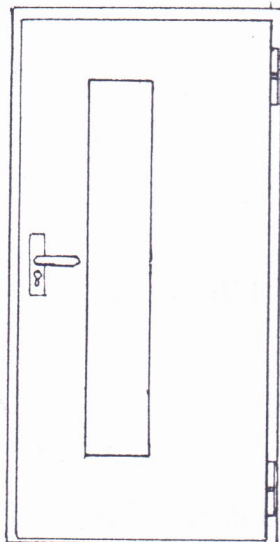

Türverglasungen und Oberlichte

Lichtausschnitt 250 × 1400

runder Lichtausschnitt
Bullauge

Großer Lichtausschnitt

1/2 Lichtausschnitt

kleiner Lichtausschnitt
400 mm hoch

Türe mit festen Oberlicht

Türe mit kippbaren Oberlicht