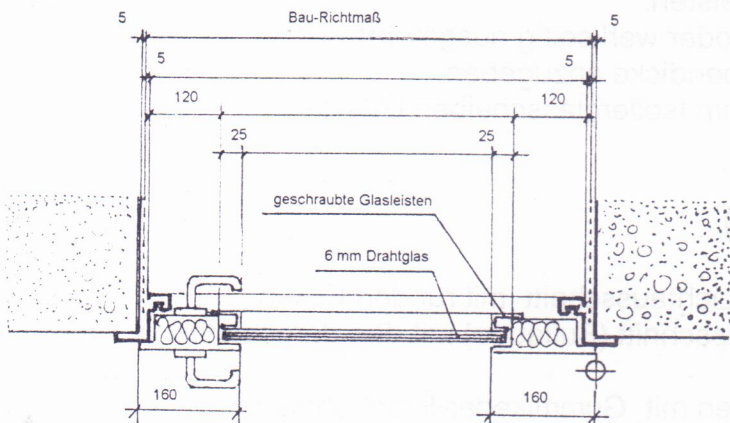

Türverglasungen und Oberlichte

Lichtausschnitt 250 × 1400

runder Lichtausschnitt
Bullauge

Großer Lichtausschnitt

1/2 Lichtausschnitt

kleiner Lichtausschnitt
400 mm hoch

Türe mit festen Oberlicht

Türe mit kippbaren Oberlicht